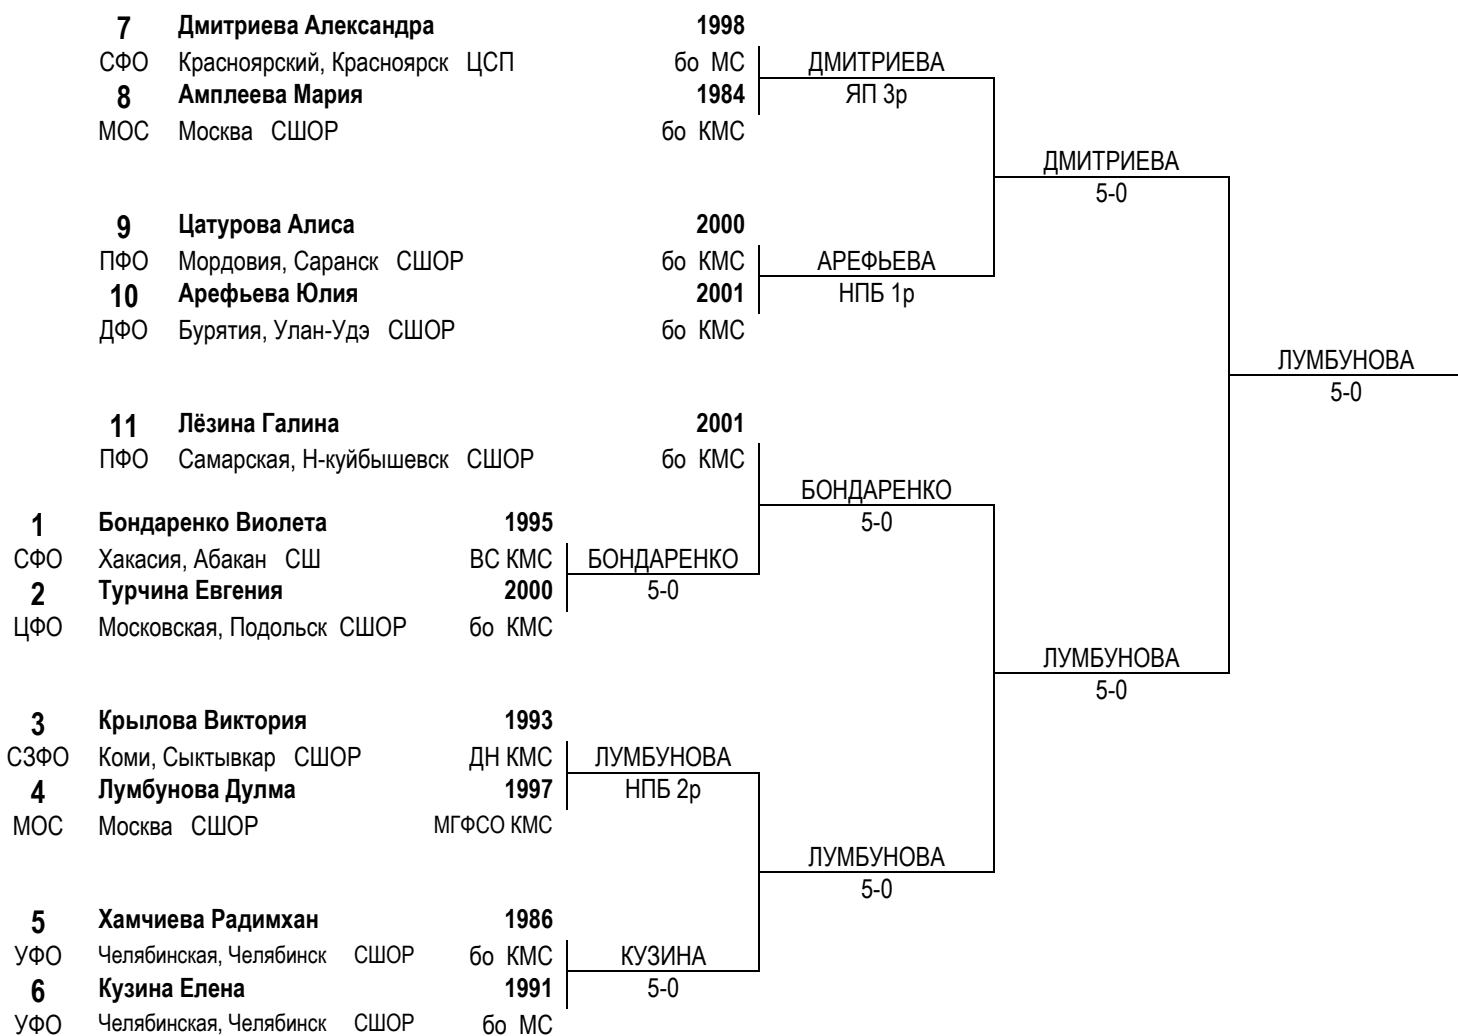

ЧЕМПИОНАТ РОССИИ ПО БОКСУ СРЕДИ ЖЕНЩИН

город Ульяновск

24 октября-01 ноября 2020 года

ГРАФИКИ

ВЕСОВАЯ КАТЕГОРИЯ 81+ кг

25.10 в 14.00

28.10 в 14.00

30.10 в 14.00

31.10 в 16.00

ТЕХНИЧЕСКИЙ ДЕЛЕГАТ ФЕДЕРАЦИИ БОКСА РОССИИ

Судья Всероссийской-Международной категории

ГЛАВНЫЙ СУДЬЯ

Судья Всероссийской-Международной категории

ГЛАВНЫЙ СЕКРЕТАРЬ

Судья Всероссийской-Международной категории

В.А. МАРКОВ

город МОСКВА

М.П. ЛЕОНОВ

город МОСКВА

В.Н. ШИМЧЕНКО

город МОСКВА