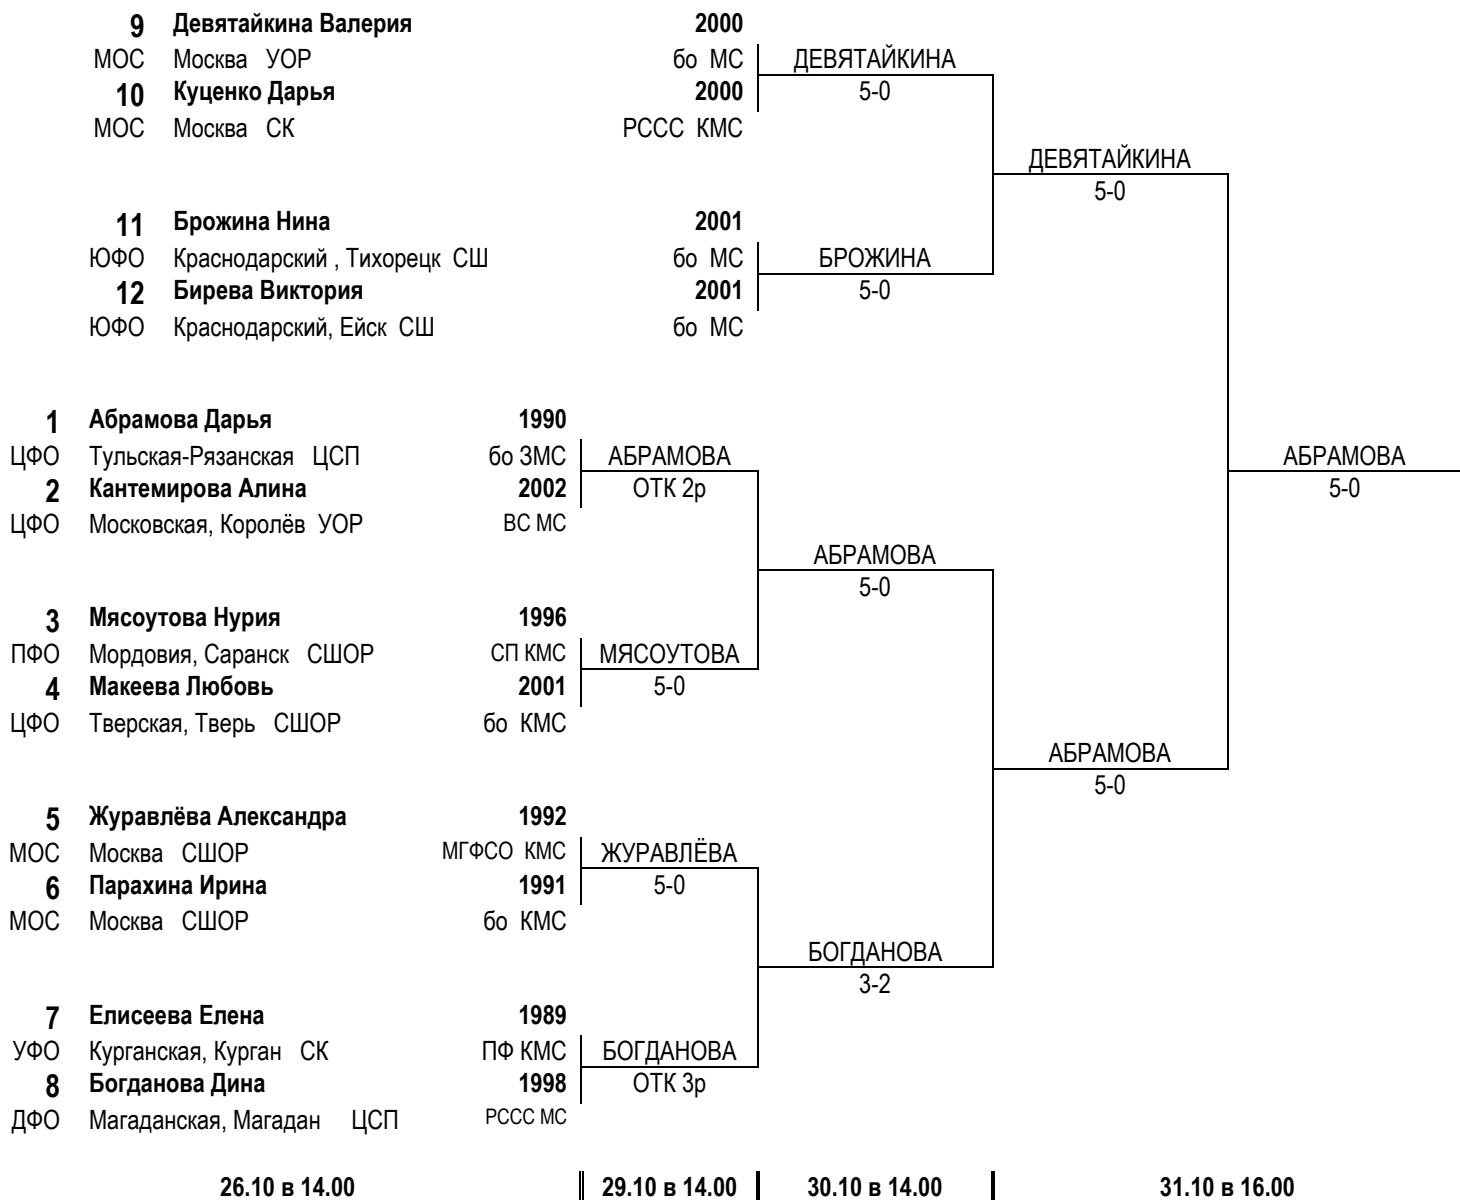

ЧЕМПИОНАТ РОССИИ ПО БОКСУ СРЕДИ ЖЕНЩИН

город Ульяновск

24 октября-01 ноября 2020 года

ГРАФИКИ

БЕСОВАЯ КАТЕГОРИЯ 57 кг

ТЕХНИЧЕСКИЙ ДЕЛЕГАТ ФЕДЕРАЦИИ БОКСА РОССИИ

Судья Всероссийской-Международной категории

ГЛАВНЫЙ СУДЬЯ

Судья Всероссийской-Международной категории

ГЛАВНЫЙ СЕКРЕТАРЬ

Судья Всероссийской-Международной категории

В.А. МАРКОВ

город МОСКВА

М.П. ЛЕОНОВ

город МОСКВА

В.Н. ШИМЧЕНКО

город МОСКВА