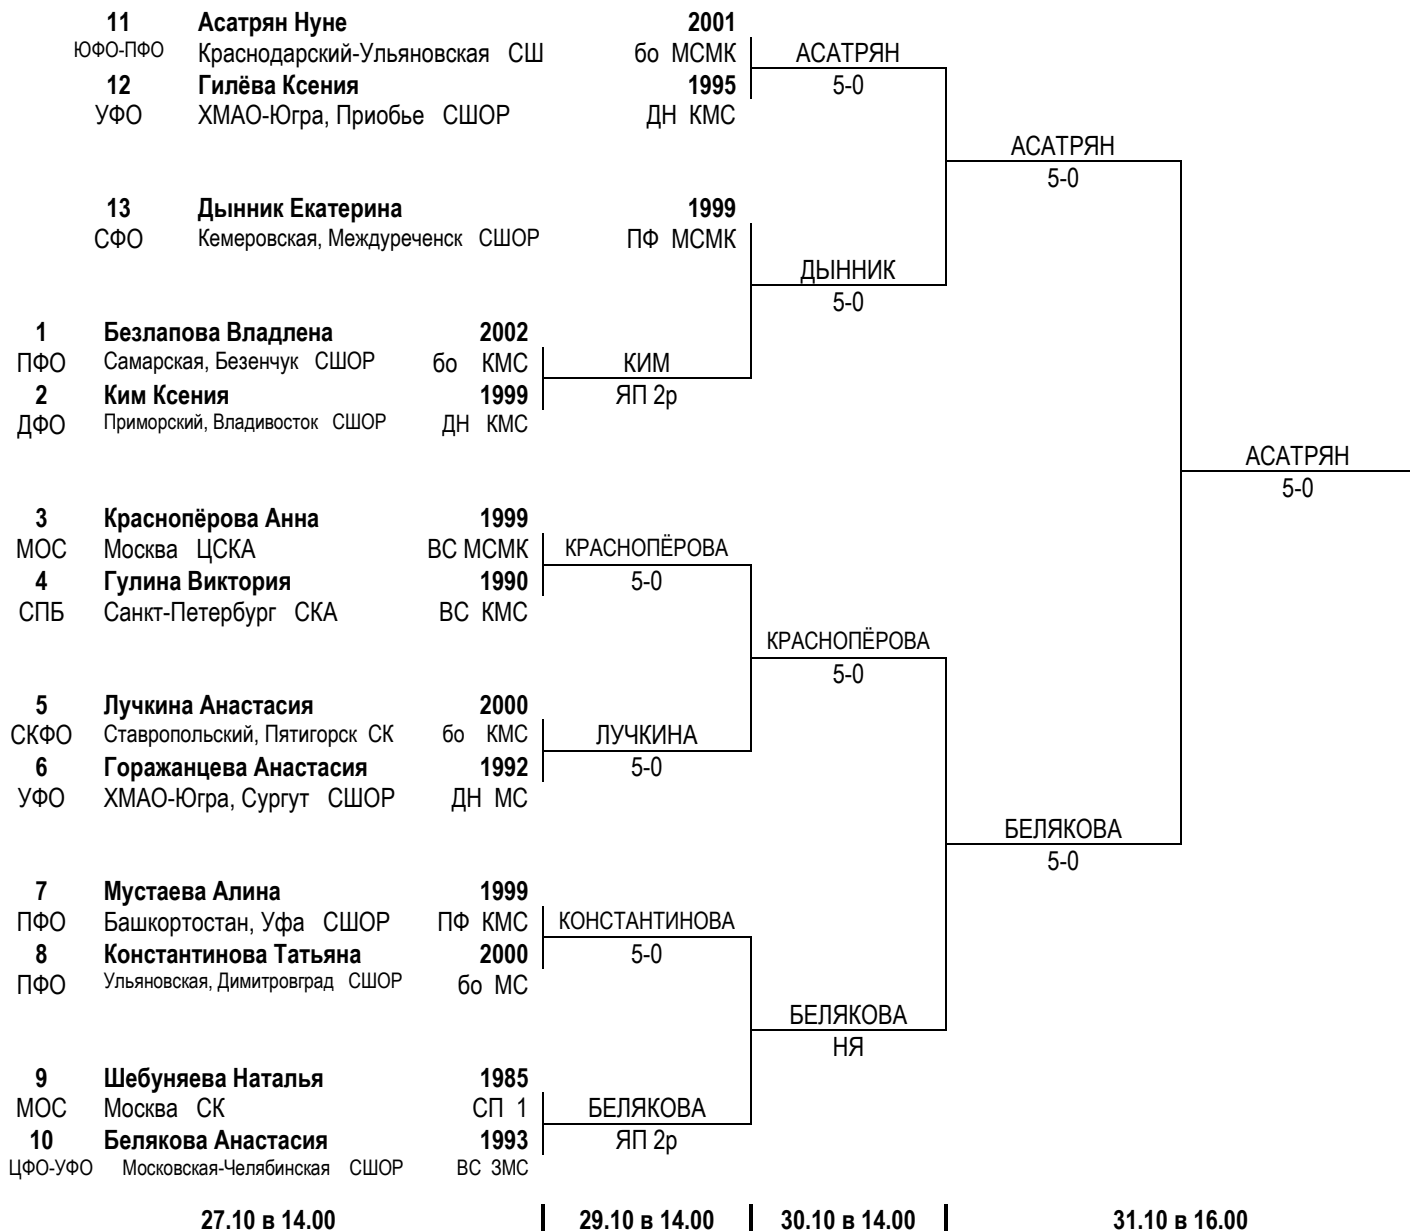

ЧЕМПИОНАТ РОССИИ ПО БОКСУ СРЕДИ ЖЕНЩИН

город Ульяновск

24 октября-01 ноября 2020 года

ГРАФИКИ

ВЕСОВАЯ КАТЕГОРИЯ 60 кг

ТЕХНИЧЕСКИЙ ДЕЛЕГАТ ФЕДЕРАЦИИ БОКСА РОССИИ

Судья Всероссийской-Международной категории

ГЛАВНЫЙ СУДЬЯ

Судья Всероссийской-Международной категории

ГЛАВНЫЙ СЕКРЕТАРЬ

Судья Всероссийской-Международной категории

В.А. МАРКОВ

город МОСКВА

М.П. ЛЕОНОВ

город МОСКВА

В.Н. ШИМЧЕНКО

город МОСКВА