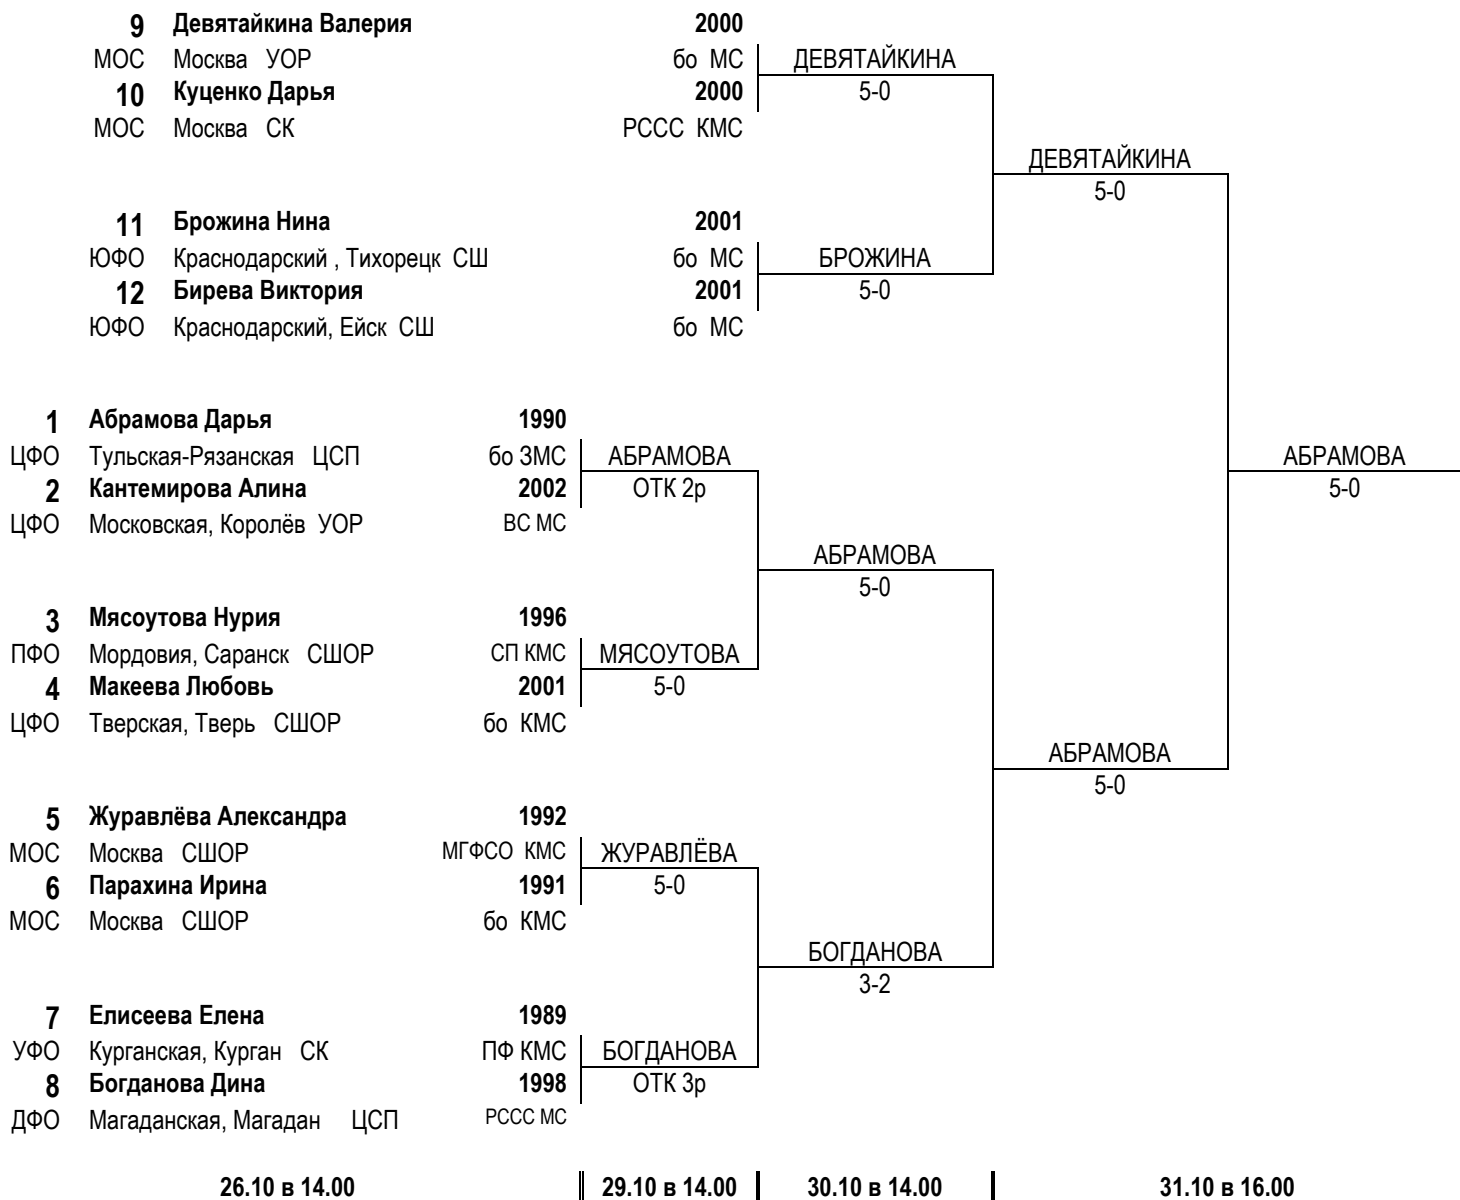

город МОСКВА

ЧЕМПИОНАТ РОССИИ ПО БОКСУ СРЕДИ ЖЕНЩИН

город Ульяновск

24 октября-01 ноября 2020 года

ГРАФИКИ

БЕСОВАЯ КАТЕГОРИЯ 57 кг

ТЕХНИЧЕСКИЙ ДЕЛЕГАТ ФЕДЕРАЦИИ БОКСА РОССИИ

Судья Всероссийской-Международной категории