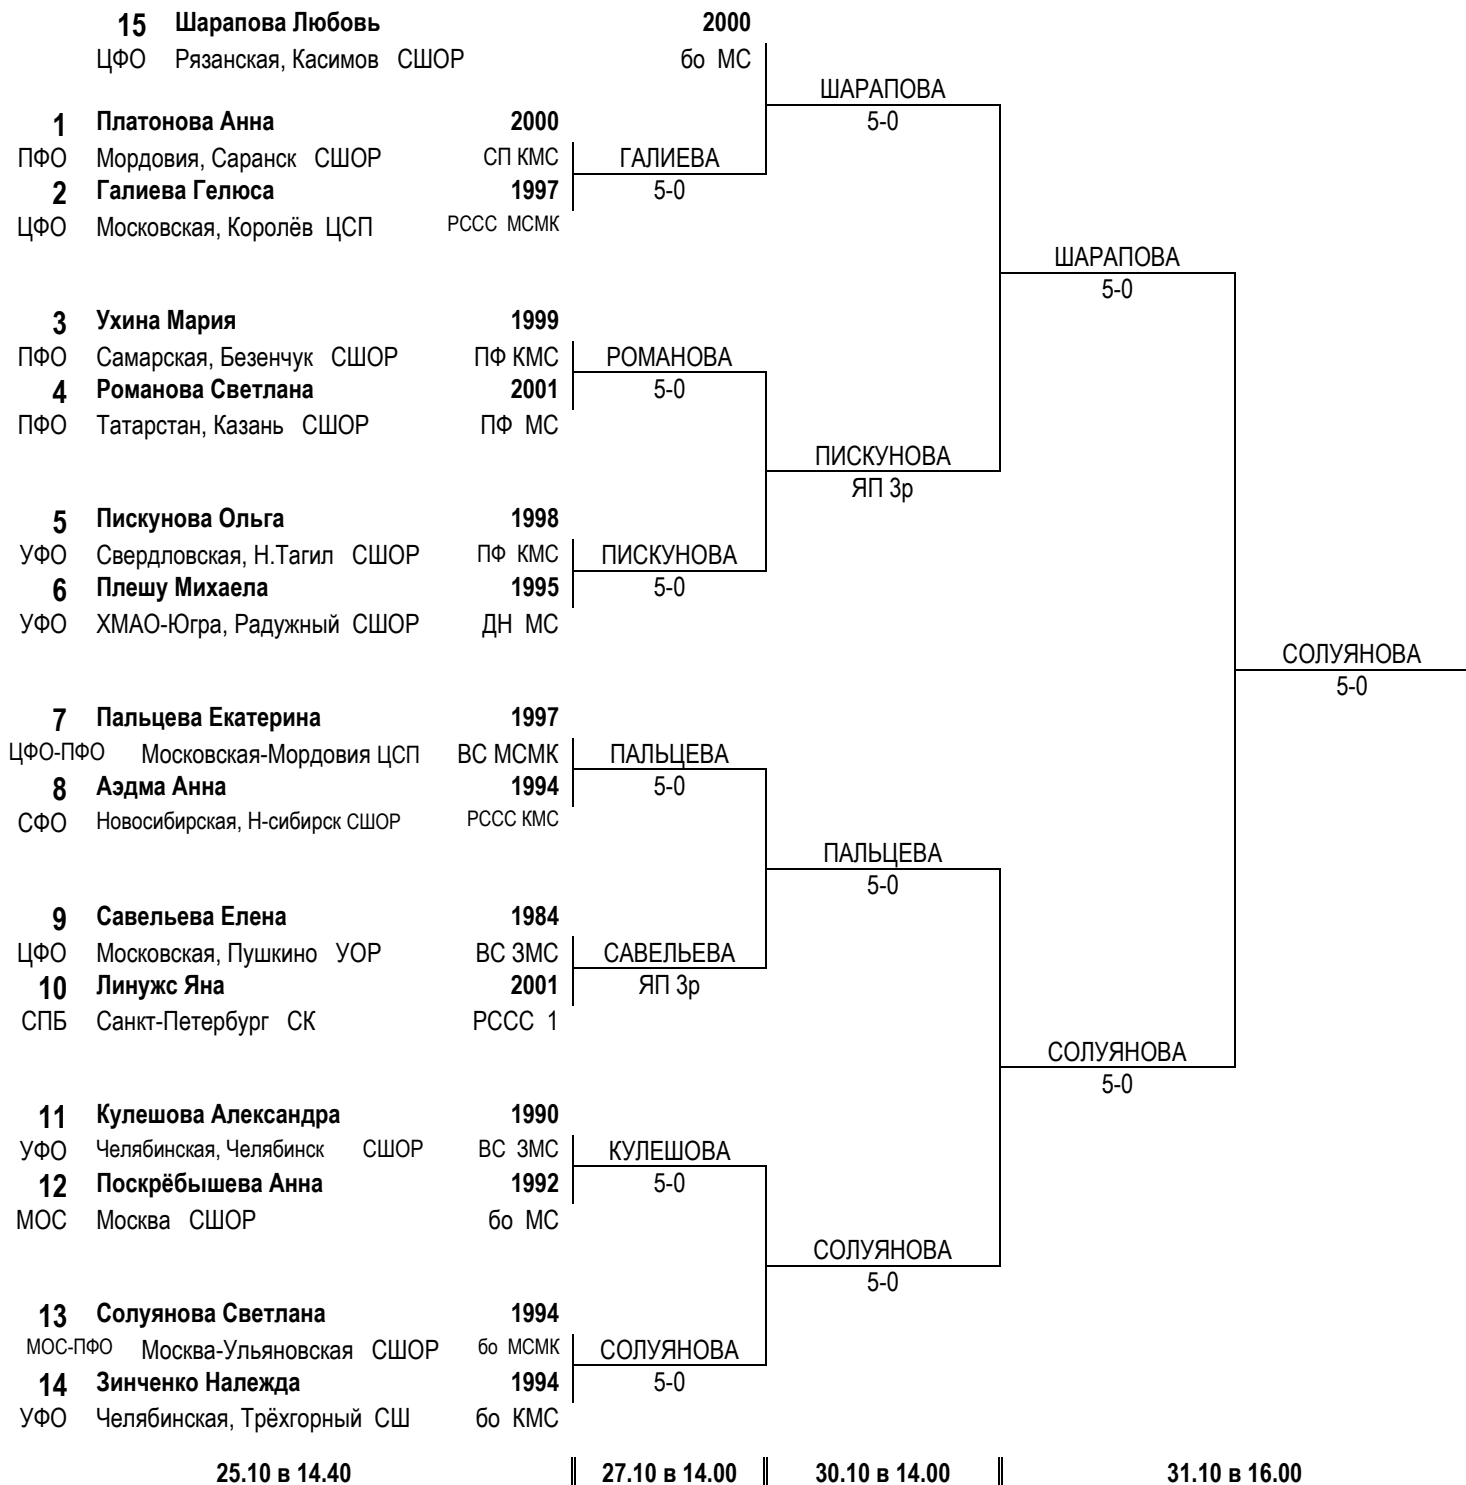

город МОСКВА

ЧЕМПИОНАТ РОССИИ ПО БОКСУ СРЕДИ ЖЕНЩИН

город Ульяновск

24 октября-01 ноября 2020 года

ГРАФИКИ

ВЕСОВАЯ КАТЕГОРИЯ 51 кг

ТЕХНИЧЕСКИЙ ДЕЛЕГАТ ФЕДЕРАЦИИ БОКСА РОССИИ

Судья Всероссийской-Международной категории