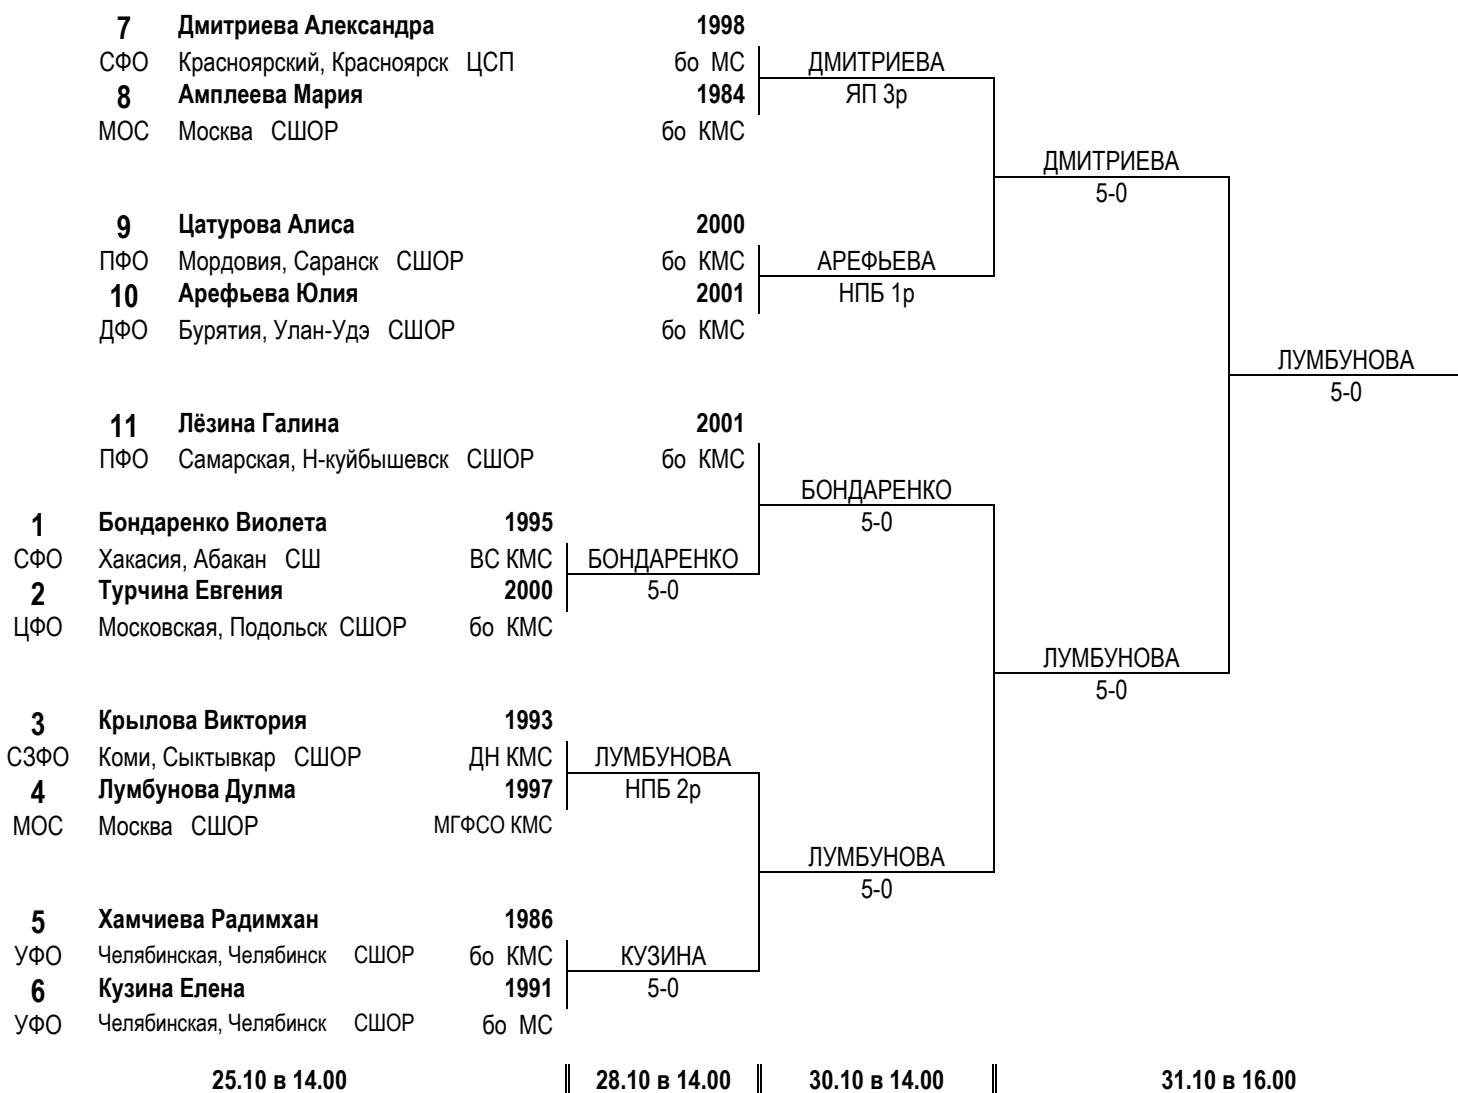

город МОСКВА

ЧЕМПИОНАТ РОССИИ ПО БОКСУ СРЕДИ ЖЕНЩИН

город Ульяновск

24 октября-01 ноября 2020 года

ГРАФИКИ

ВЕСОВАЯ КАТЕГОРИЯ 81+ кг

ТЕХНИЧЕСКИЙ ДЕЛЕГАТ ФЕДЕРАЦИИ БОКСА РОССИИ

Судья Всероссийской-Международной категории