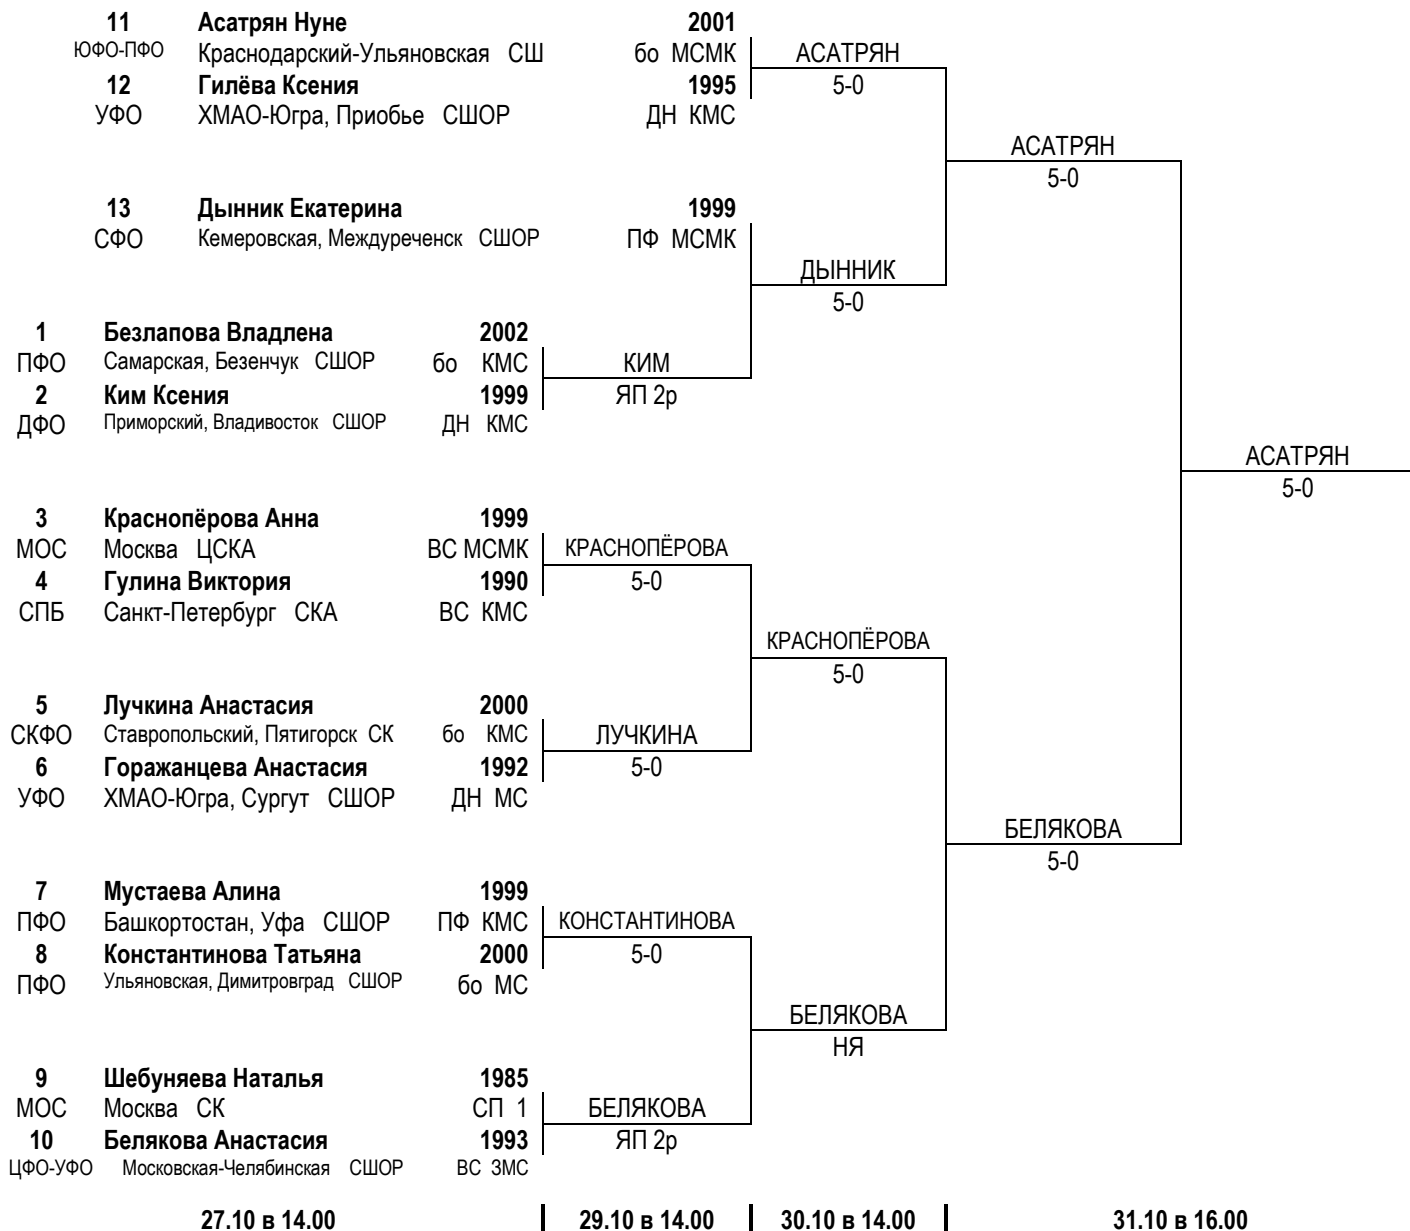

В.Н. ШИМЧЕНКО

город МОСКВА

ЧЕМПИОНАТ РОССИИ ПО БОКСУ СРЕДИ ЖЕНЩИН

город Ульяновск

24 октября-01 ноября 2020 года

ГРАФИКИ

ВЕСОВАЯ КАТЕГОРИЯ 60 кг

ТЕХНИЧЕСКИЙ ДЕЛЕГАТ ФЕДЕРАЦИИ БОКСА РОССИИ